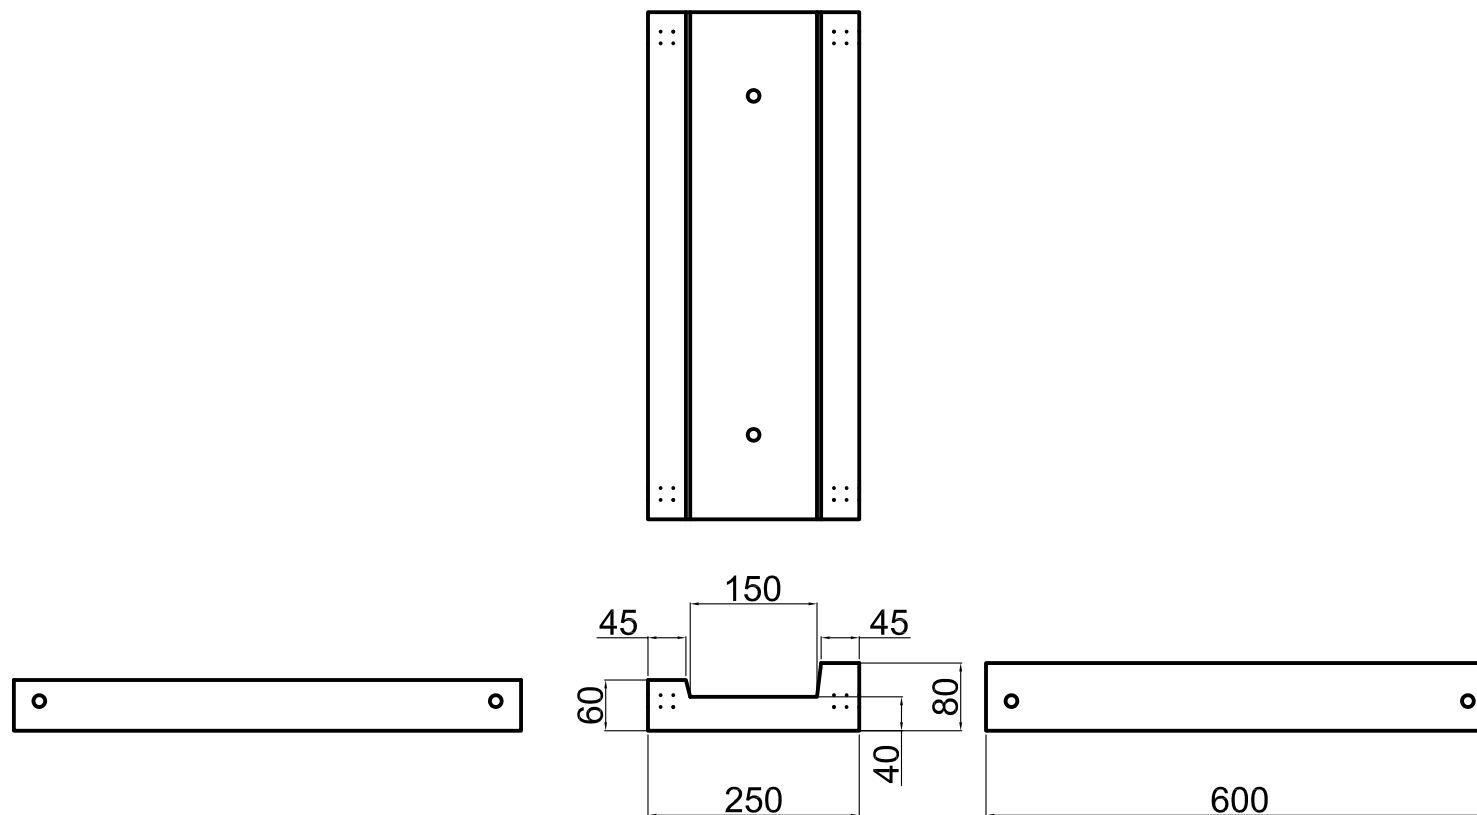

# ウッド基礎 枕木タイプ

磯貝建材株式会社