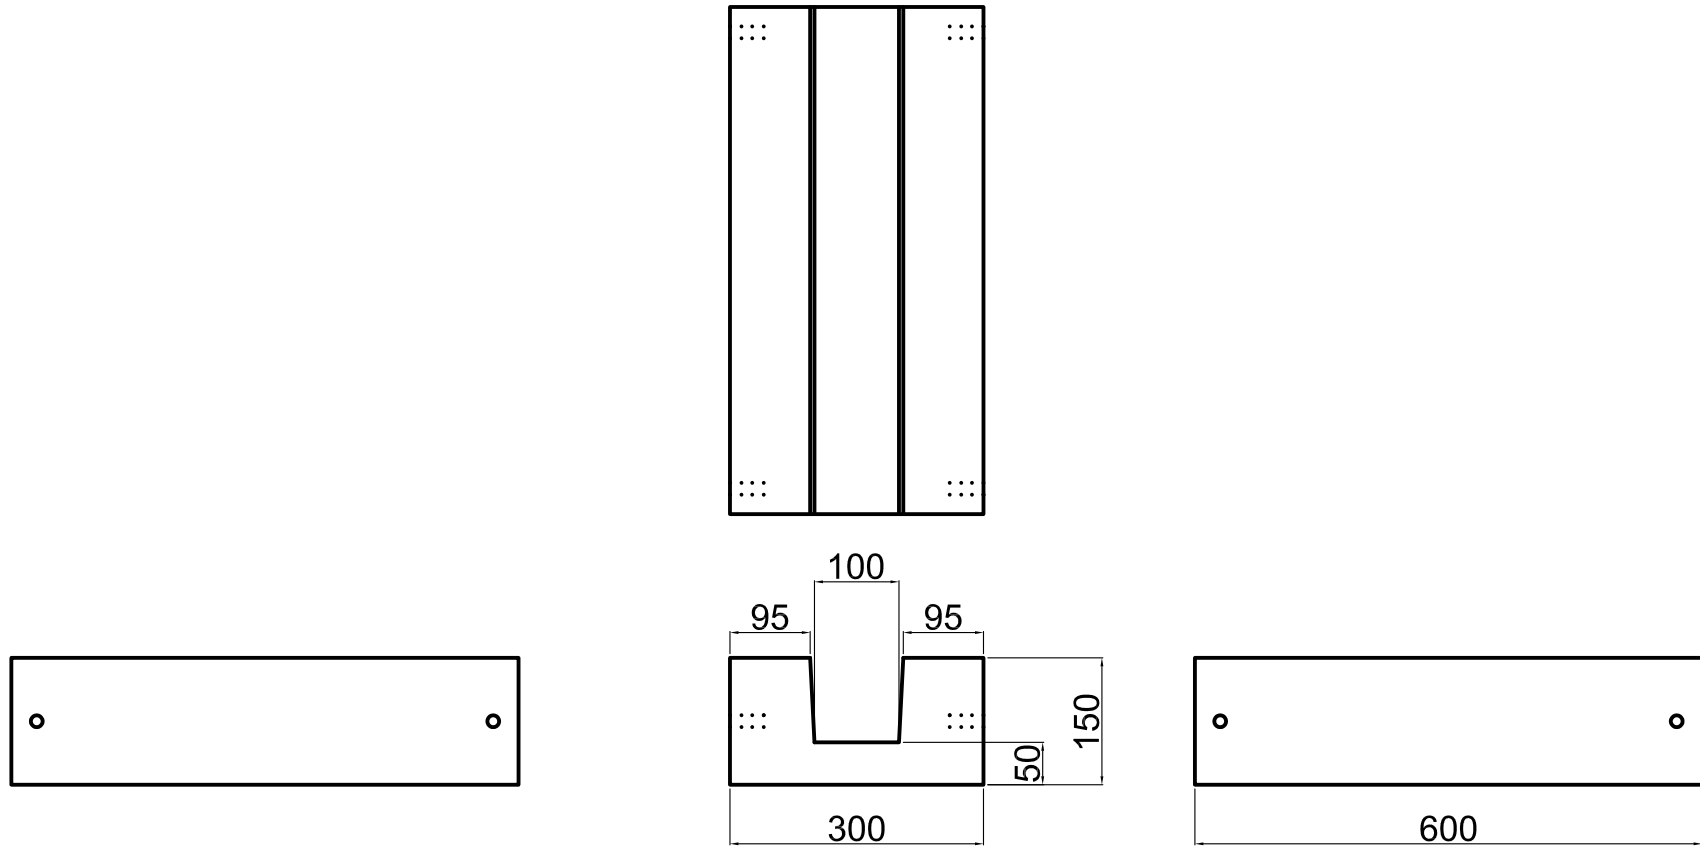

ウッド基礎 丸太タイプ

磯貝建材株式会社