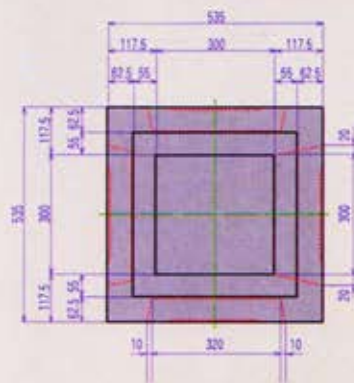

# LL側溝用アート蓋

側溝、蓋共 **歩道用**もあります。  
溝蓋は**緩衝ゴム付**も対応できます。

## 規格寸法図