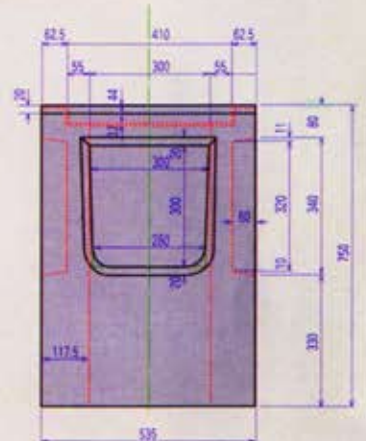

# LL側溝用アート蓋

側溝、蓋共 **歩道用**もあります。  
溝蓋は**緩衝ゴム付**も対応できます。

## 規格寸法図

## LL側溝用柵 施工例

- LL側溝とピッタリ外寸。
- LLの総幅と同じ総幅です。
- 車道にはみ出しません。